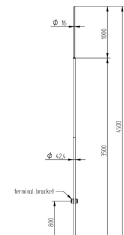

ELIT

Lynafleder fritstående V2A-Al Ø42-16mm 4,5m

Lynafleder V2A-Aluminium Ø42-16mm 4,5m

Teknisk beskrivelse

Lynafleder i rustfrit stål (V2A) med en aflederspids i aluminium. Leveres i to dele og tilsluttes hinanden med en skrueforbindelse. Aflederspidsen har en længde på 1,0 meter. Lynaflederen har en samlet længde på 4,5 meter og vejer 9,9 kg. Lynaflederen har et konisk design med en diameter på Ø42/36 mm, mens diameteren på aflederspidsen er Ø16 mm. Lynaflederen kan monteres på en fod (f.eks. betonfundament/sokkel) eller monteres på væggen med et vægbeslag, hvis det ønskes.

Fordele:

Lynafleder lavet af rustfrit stål (V2A) med en aluminiumsspids (Al)
Leveres i to dele og tilsluttes hinanden med en skrueforbindelse
Spidsen har en længde på 1,0 meter
Lynaflederen har en samlet længde på 4,5 meter og vejer 9,9 kg

Produkt navn/ Art.nr/ GTIN	ELIT LOF-V2A-ALU-4500MM/ 40150080/ 7070810018284
Ifølge:	EN 62561-2
	4500
	42 - 16